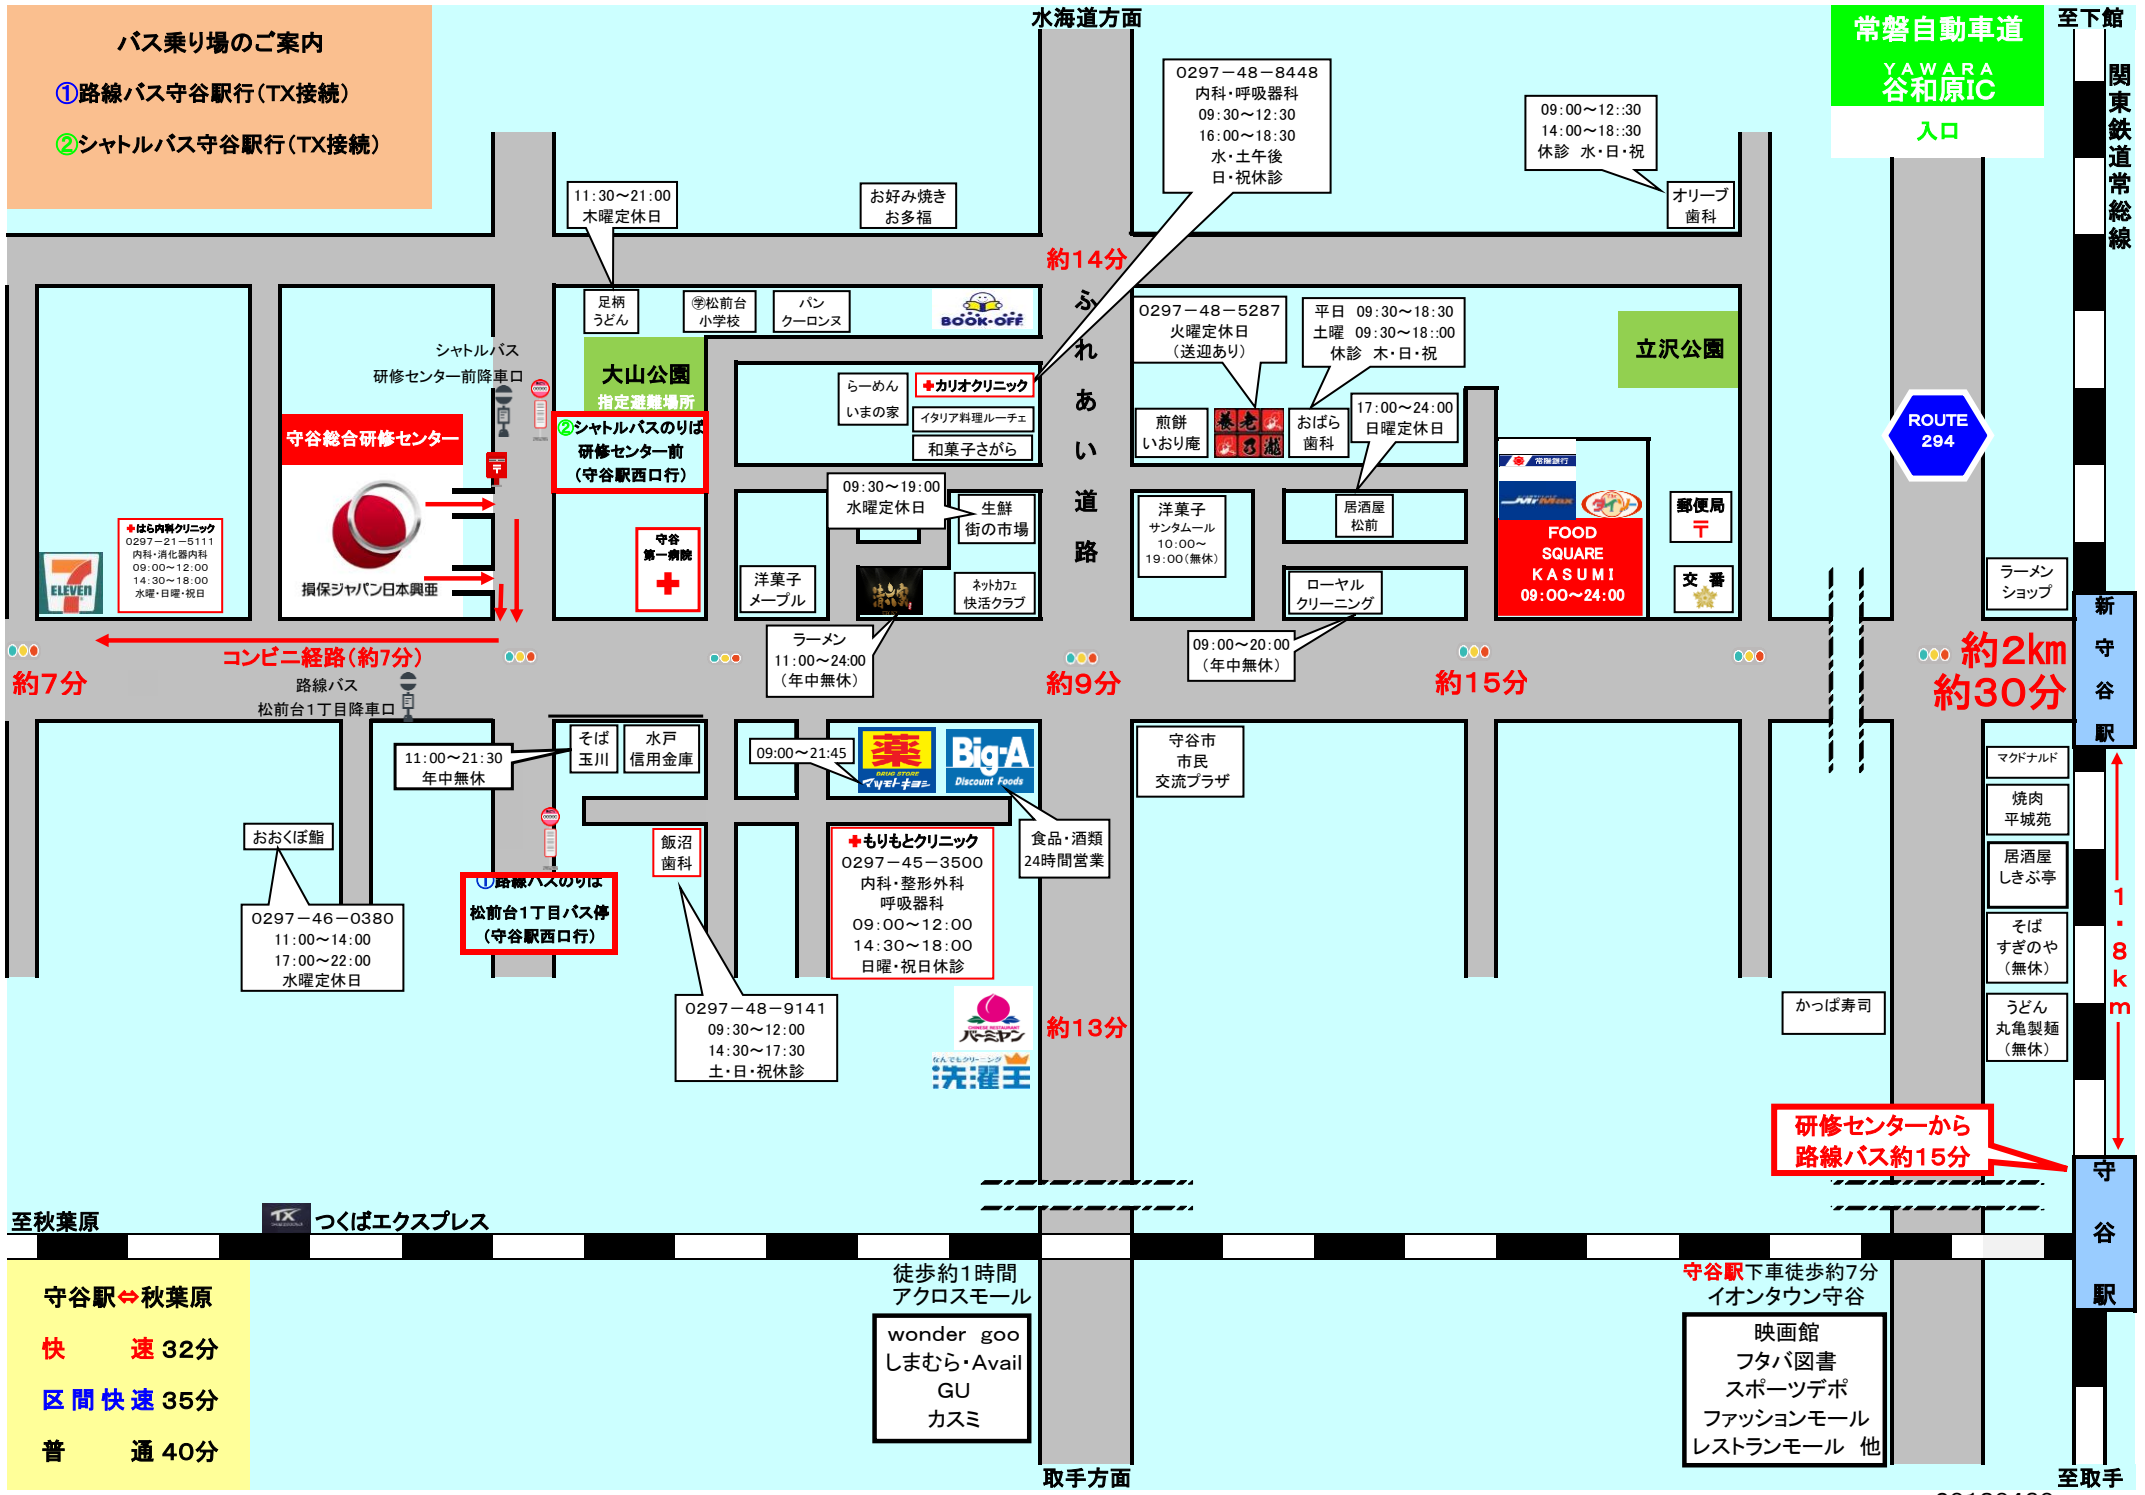

バス乗り場のご案内

- ① 路線バス守谷駅行 (TX接続)
- ② シャトルバス守谷駅行 (TX接続)

常磐自動車道  
YAWARA  
谷和原IC  
入口

至下館  
関東鉄道常総線  
新守谷駅  
1.8km  
守谷駅  
至取手

約7分

コンビニ経路(約7分)

約14分

約9分

約15分

約2km  
約30分

約13分

研修センターから  
路線バス約15分

至秋葉原 TX つくばエクスプレス

守谷駅⇄秋葉原  
快速 32分  
区間快速 35分  
普通 40分

徒歩約1時間  
アクロスモール  
wonder goo  
しまむら・Avail  
GU  
カスミ

守谷駅下車徒歩約7分  
イオンタウン守谷  
映画館  
フタバ図書  
スポーツデポ  
ファッションモール  
レストランモール 他