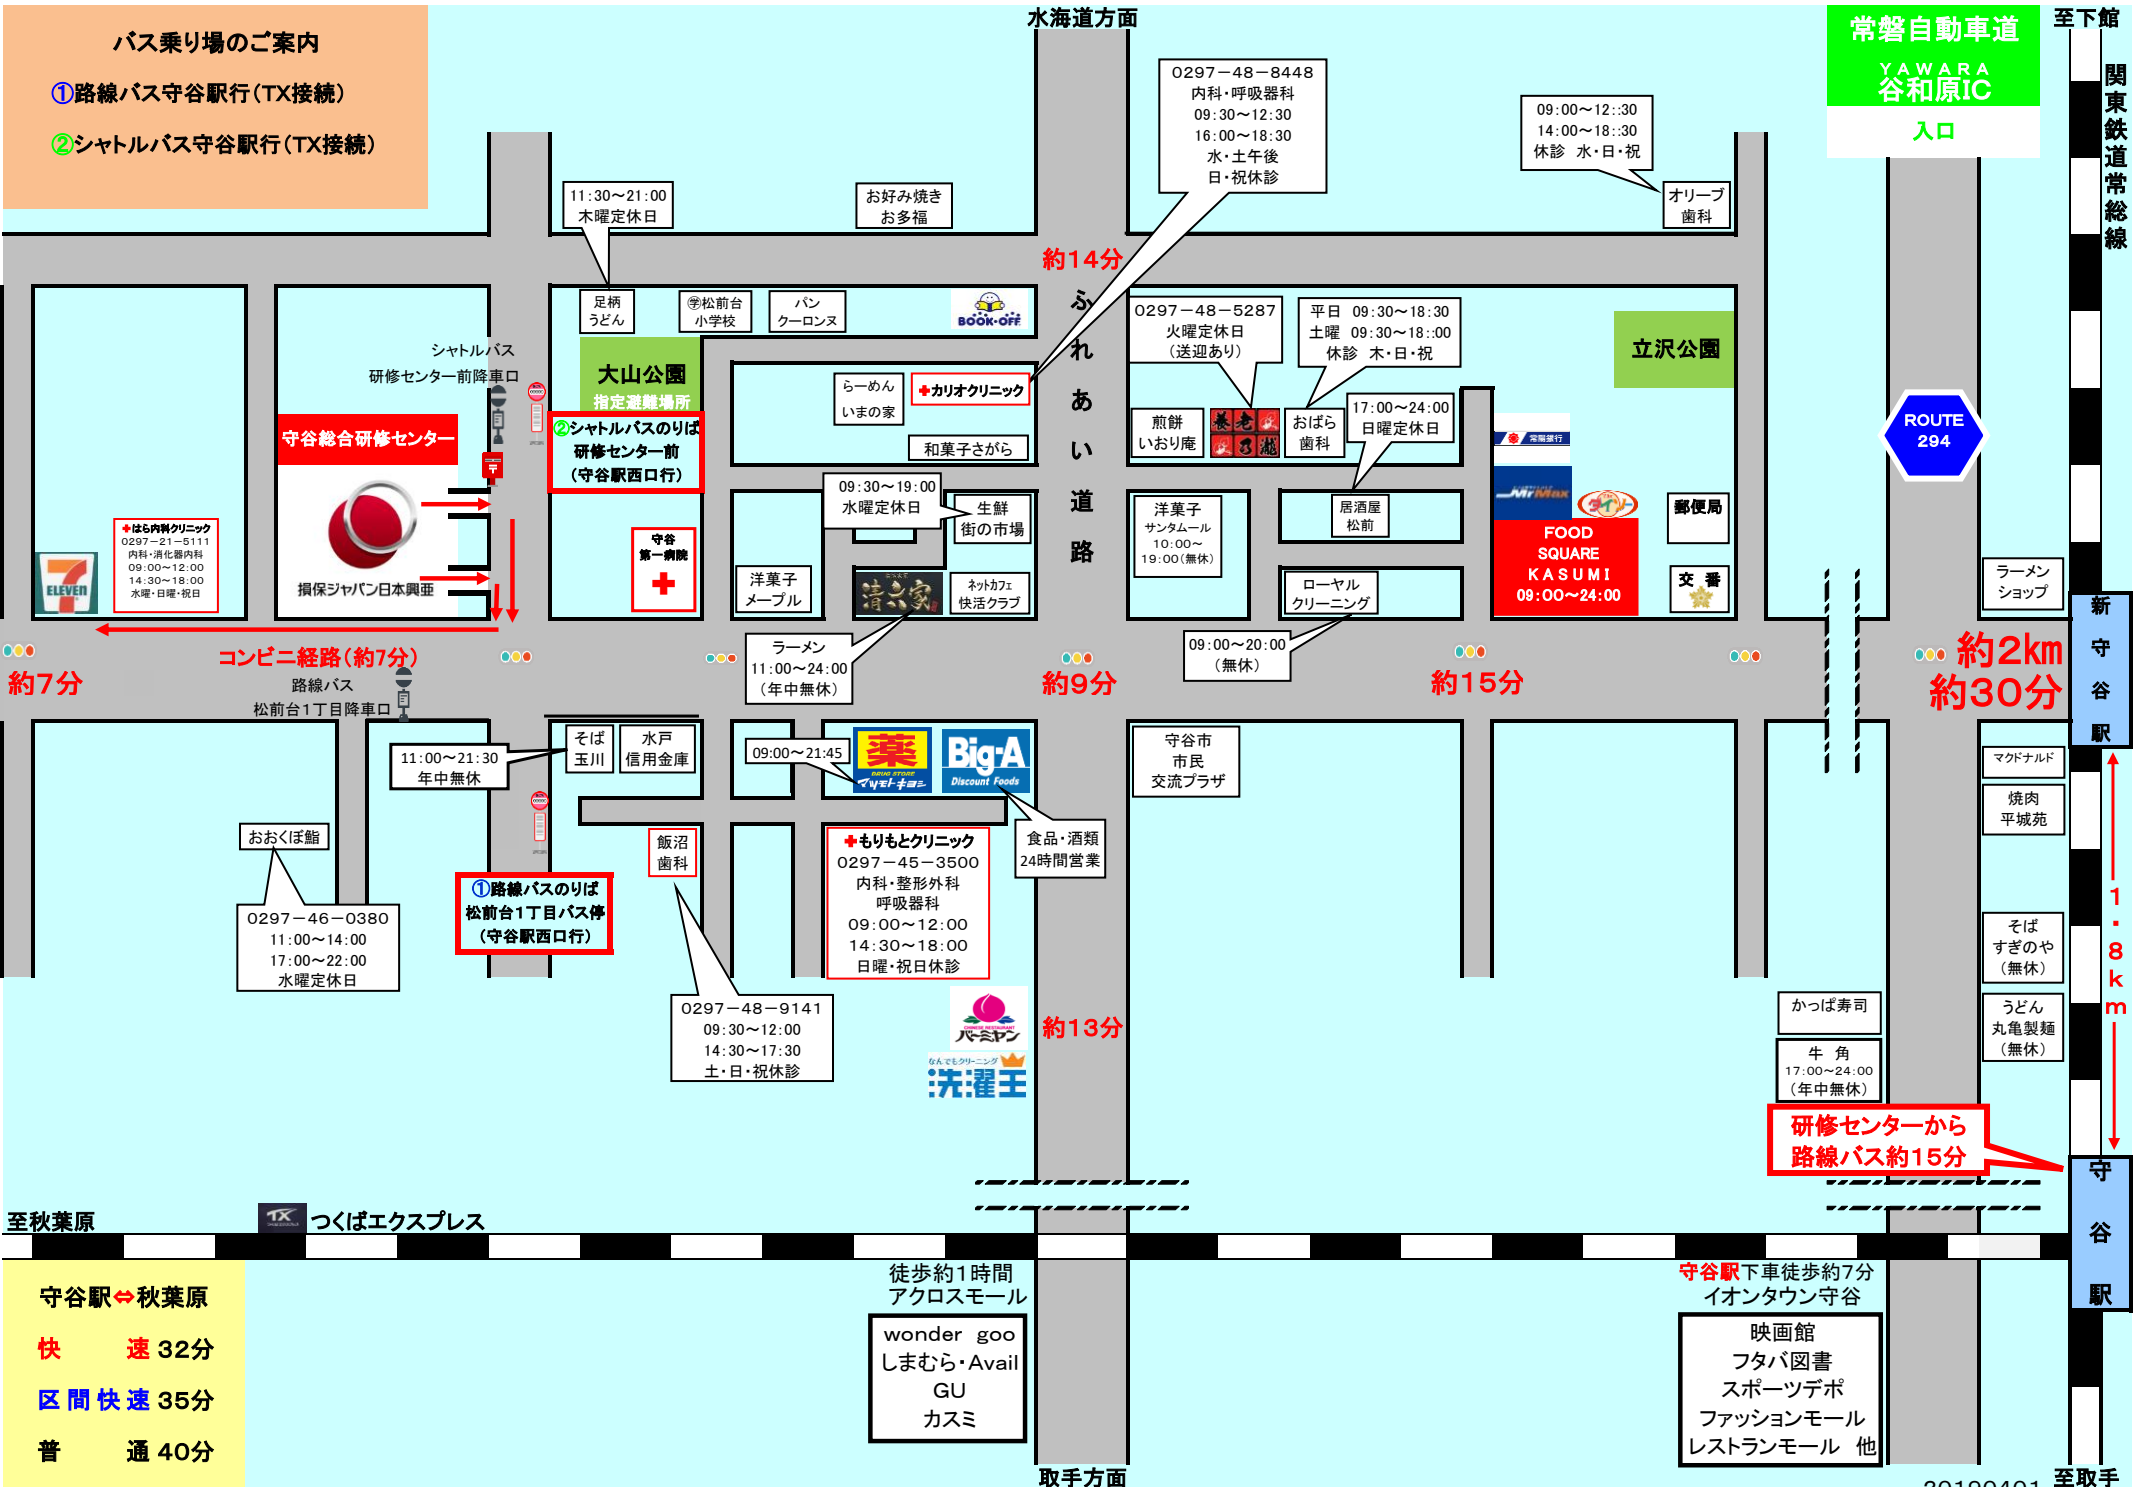

バス乗り場のご案内

- ①路線バス守谷駅行(TX接続)
- ②シャトルバス守谷駅行(TX接続)

常磐自動車道  
YAWARA  
谷和原IC  
入口

至下館  
関東鉄道常総線

徒歩約1時間  
アクロスモール  
wonder goo  
しまむら・Avail  
GU  
カスミ

守谷駅下車徒歩約7分  
イオンタウン守谷  
映画館  
フタバ図書  
スポーツデポ  
ファッションモール  
レストランモール 他