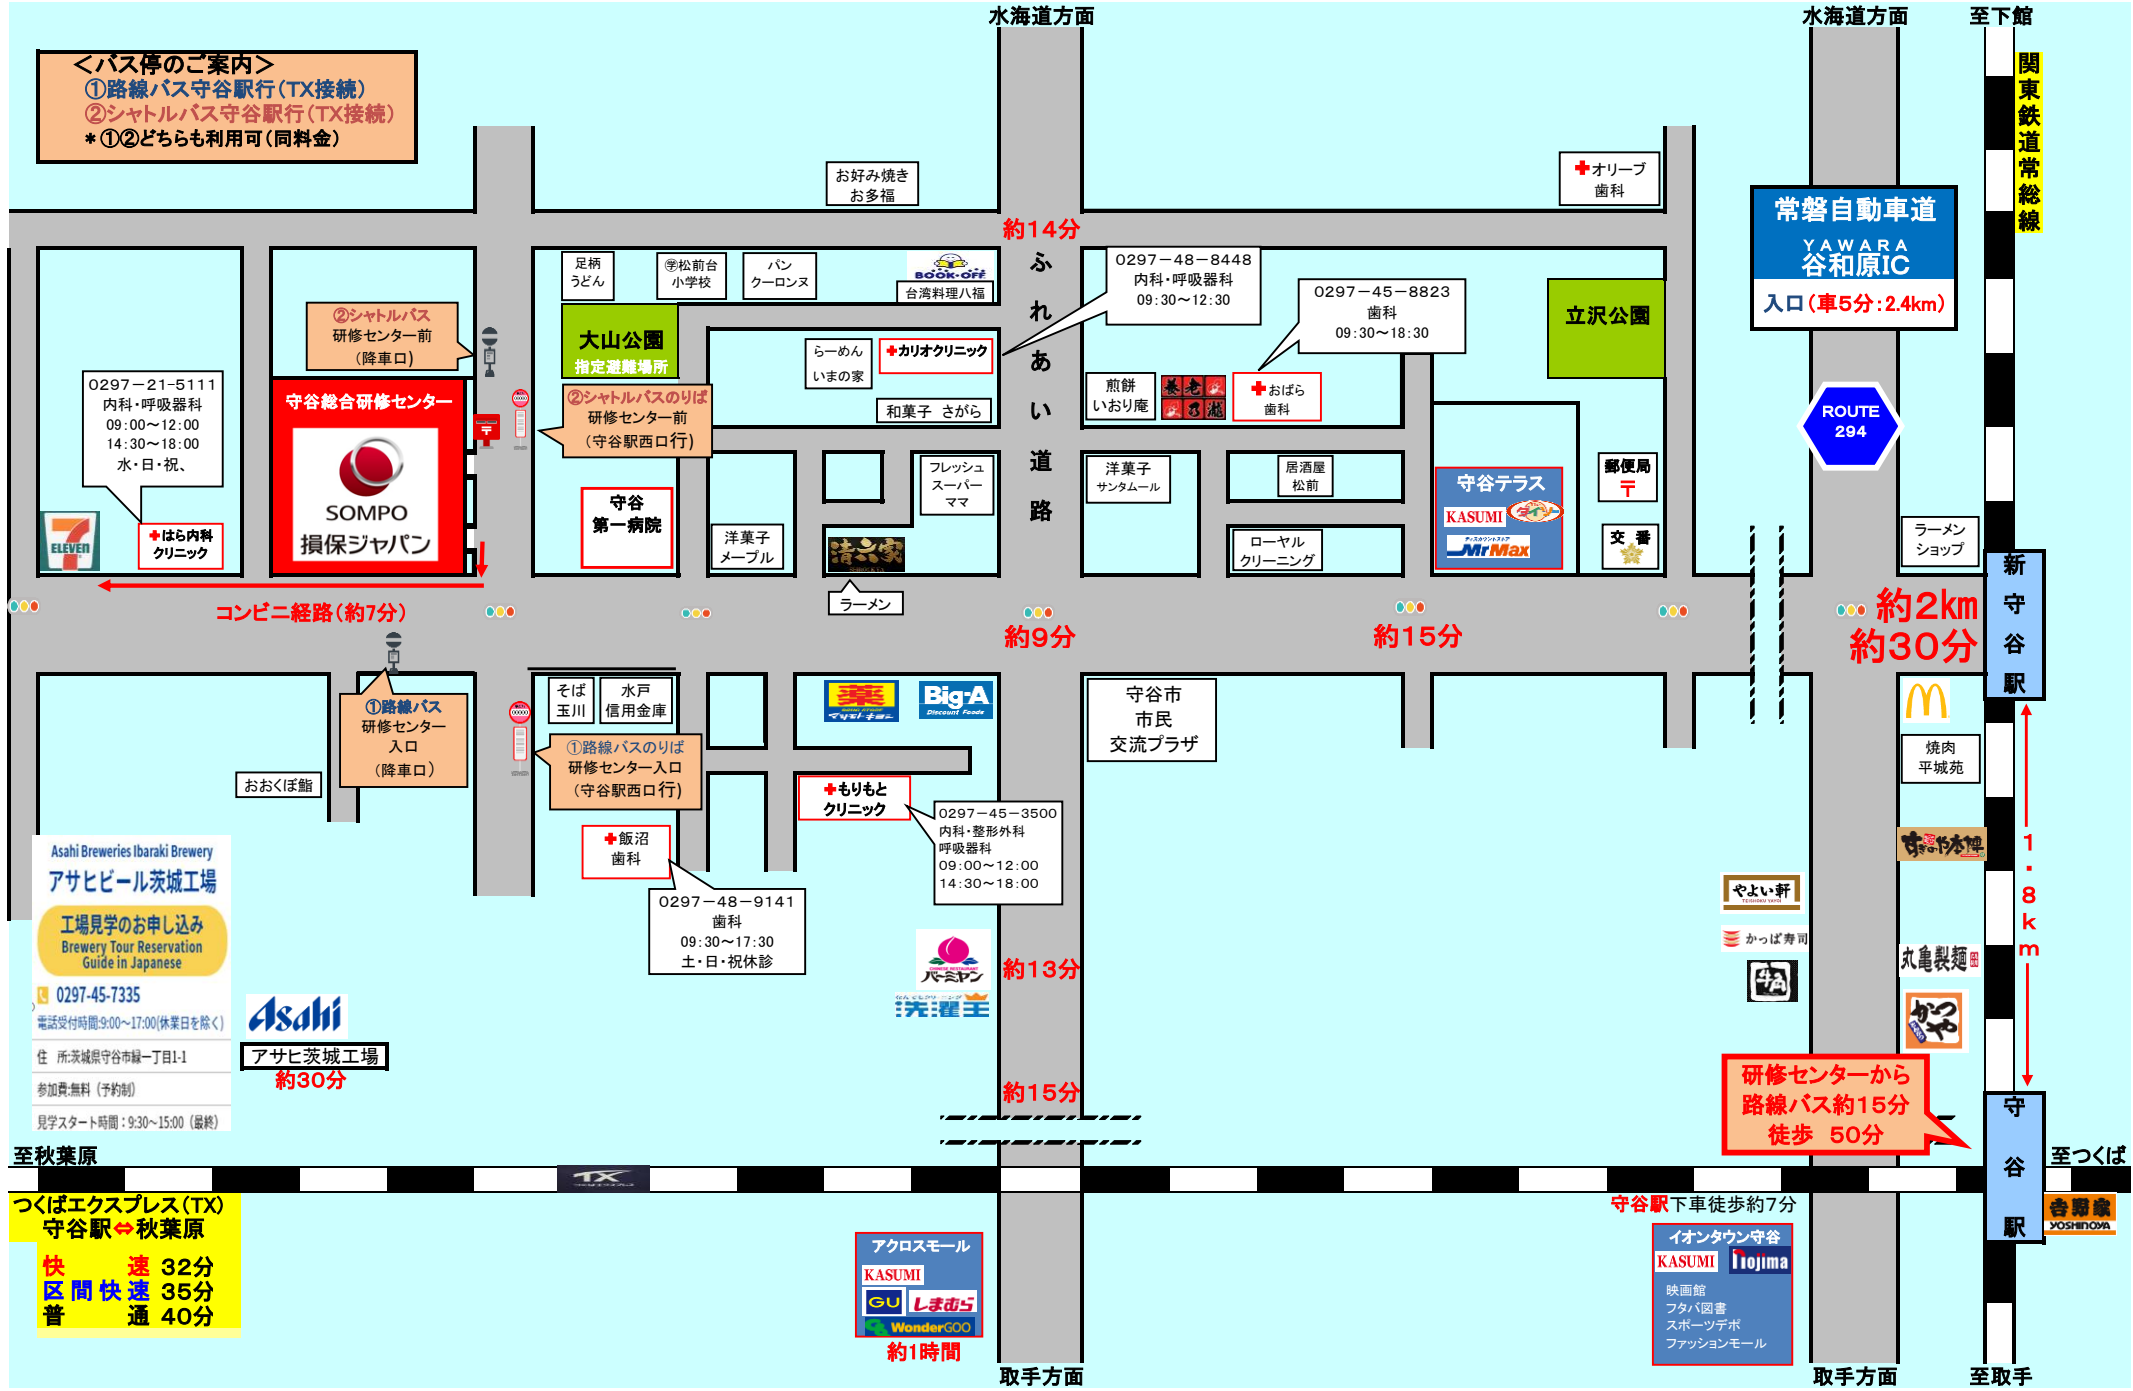

**<バス停のご案内>**  
 ①路線バス守谷駅行(TX接続)  
 ②シャトルバス守谷駅行(TX接続)  
 \*①②どちらも利用可(同料金)

Asahi Breweries Ibaraki Brewery  
**アサヒビール茨城工場**  
 工場見学のお申し込み  
 Brewery Tour Reservation  
 Guide in Japanese  
 ☎ 0297-45-7335  
 電話受付時間: 9:00~17:00(休業日を除く)  
 住所: 茨城県守谷市緑一丁目1-1  
 参加費: 無料(予約制)  
 見学スタート時間: 9:30~15:00(最終)

**Asahi**  
**アサヒ茨城工場**  
 約30分

**つくばエクスプレス(TX)**  
 守谷駅 ⇄ 秋葉原  
 快速 32分  
 区间快速 35分  
 普通 40分

研修センターから  
 路線バス約15分  
 徒歩 50分

関東鉄道常総線

新守谷駅

守谷駅

至つくば  
 至秋葉原  
 至取手